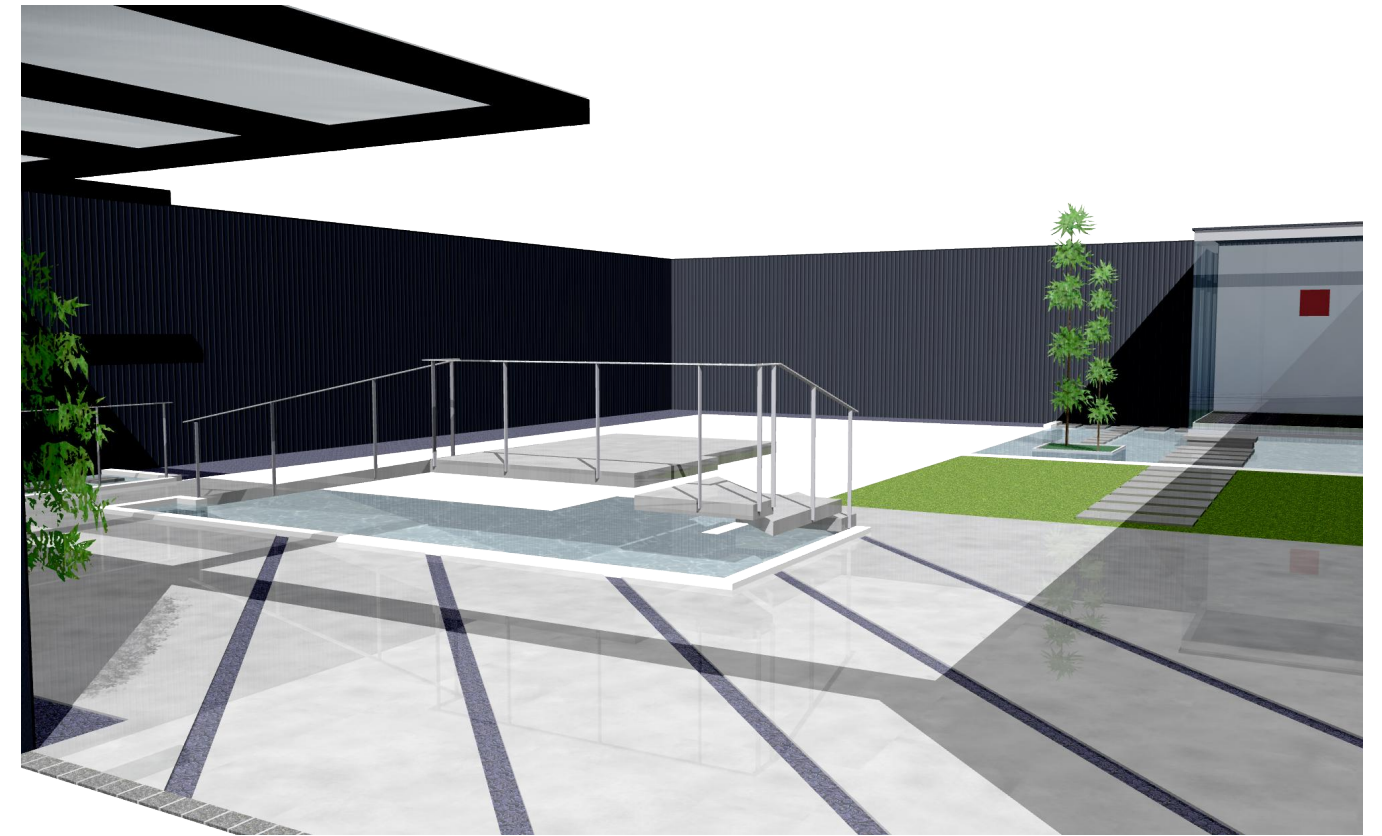

PRIVATE AREA
tea house

sky approach

植栽仕様表 (CO2付)

記号	樹木名	H	C	W	数量	備考	現在CO2固定量	5年後	10年後	20年後
1	カンナク	2.5	---	0.5	1		2.5 Kg	3.7 Kg	3.7 Kg	3.7 Kg
2	カンナク	3.3	---	0.7	1		4.8 Kg	4.8 Kg	4.8 Kg	4.8 Kg
3	ダイヨウナク	2	---	0.8	6		3.6 Kg	16.6 Kg	47.4 Kg	201.1 Kg
4	ダイヨウナク	2.8	---	0.5	7		4.2 Kg	19.4 Kg	55.3 Kg	234.7 Kg
合計							15.2 Kg	44.6 Kg	111.3 Kg	444.3 Kg

設定 G L により仕様が変更になることがあります
商品の色調は印刷のため実物と異なることがあります
本図は完成予想図であり実際とは多少の誤差が生じます

New moral standard